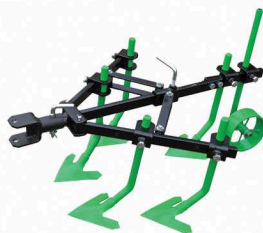

KoneNeko Maestral

Kaksipyörätraktori/Sarvitraktori

Lisälaitteita:

1. Ajoaite

2.-3. Niittoleikkureiden voimansiirto

4. Niittoleikkuri

5. Niittoleikkuri

6. Niittoleikkuri

7. Yksiteräinen ruohonleikkuri lev. 80cm

8. Kaksiteräinen ruohonleikkuri lev. 90cm

9. Ruohon/heinänleikkuulaite

10. Heinäpöyhin

11. Jyrsin

12. Aura

13. Äes/Aura

14. Aura

15. Perunannostolaite

16. Kylvökone

17. Harjauslaite

18. Lumilinko

19. Lumilevy

20. Oksasilppuri

21. Kuljetusvaunu

22. Peräkärri kantavuus 350kg