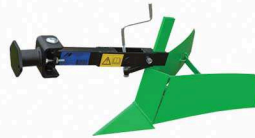

KoneNeko Maestral

Kaksipyörätraktori/Sarvitraktori

Lisälaitteita:

1. Ajoaite

2.-3. Niittoleikkureiden voimansiirto

4. Niittoleikkuri

5. Niittoleikkuri

6. Niittoleikkuri

7. Yksiteräinen ruohonleikkuri lev. 80cm

8. Kaksiteräinen ruohonleikkuri lev. 90cm

9. Ruohon/heinänleikkuulaite

10. Heinäpöyhin

11. Jyrsin

12. Aura

13. Äes/Aura

14. Aura

15. Perunannostolaite

16. Kylvökone

17. Harjauslaite

18. Lumilinko

19. Lumilevy

20. Oksasilppuri

21. Kuljetusvaunu

22. Peräkärri kantavuus 350kg