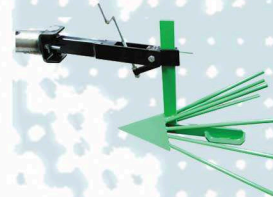

KoneNeko Maestral

Kaksipyörätraktori/Sarvitraktori

Lisälaitteita:

1. Ajoaite

2.-3. Niittoleikkureiden voimansiirto

4. Niittoleikkuri

5. Niittoleikkuri

6. Niittoleikkuri

7. Yksiteräinen ruohonleikkuri lev. 80cm

8. Kaksiteräinen ruohonleikkuri lev. 90cm

9. Ruohon/heinänleikkuulaite

10. Heinäpöyhin

11. Jyrsin

12. Aura

13. Äes/Aura

14. Aura